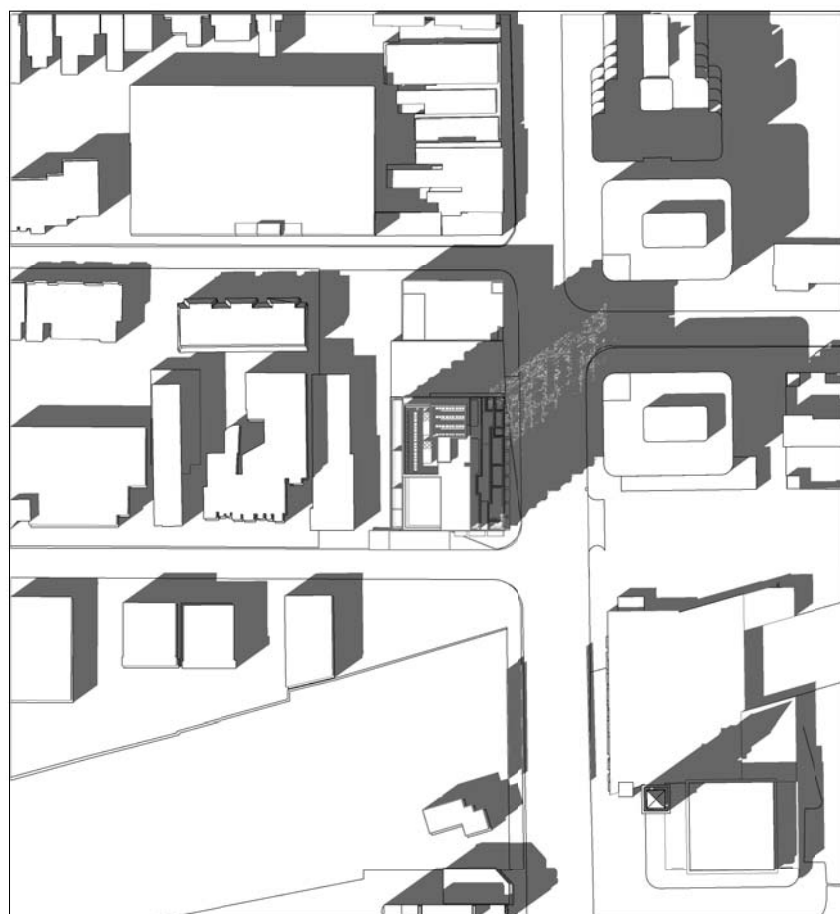

9:18 am

10:18 am

11:18 am

12:18 pm

1:18 pm

1196-1210 YONGE ST.

MAR 21 SHADOW STUDIES

2:18 pm

1:18 pm

1196-1210 YONGE ST.

SEPT 21 SHADOW STUDY

2:18 pm

3:18 pm

4:18 pm

5:18 pm

6:18 pm